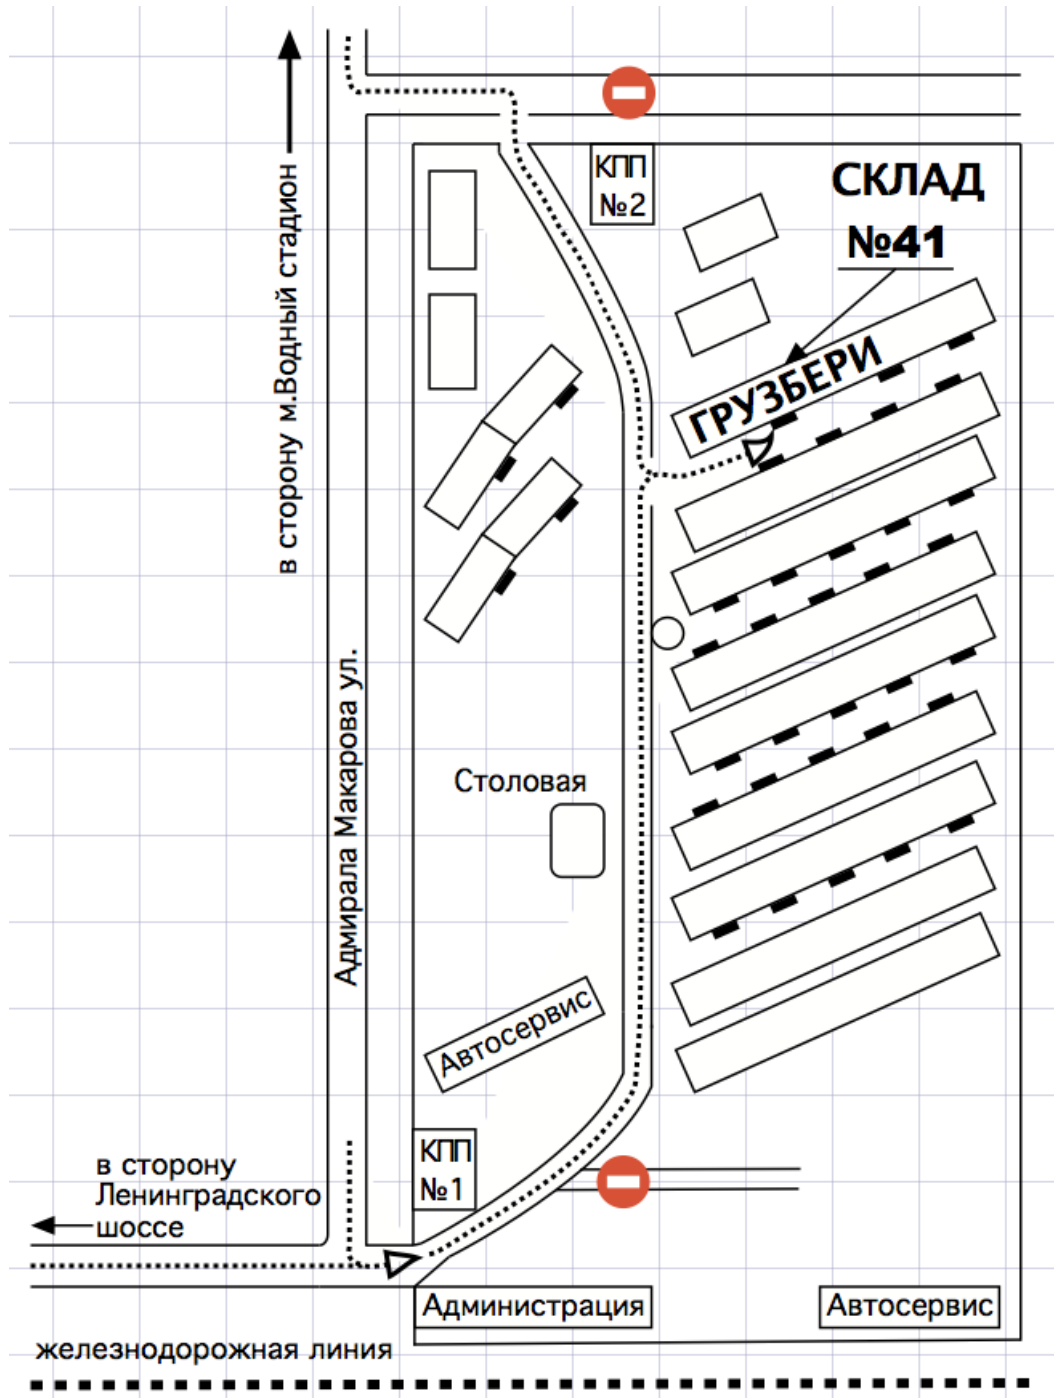

Прием//выдача груза: г.Москва, Адмирала Макарова дом 2, склад №41

СХЕМА ПРОЕЗДА СКЛАДСКОЙ КОМПЛЕКС «АДМИРАЛ»

Схема проезда до склада в г. Санкт-Петербург. п. Шушары, территория предприятия

«Детскосельское», участок № 30 (Колпинский)

1)С КАД съезд на софийскую улицу в сторону Колпино.

2)Двигаться по направлению Колпино около 10 км. Ни куда не сворачивая.

3)Доехать до конца Софийской ул.(пересечение с проспектом Ленина) и повернуть направо.

4)После поворота проехать 250 м и повернуть налево.

5)Остановится на проходной!

Схема проезда до склада
г. Челябинск

г. Челябинск, район ЧМЗ,
ул. Строительная, дом 25.